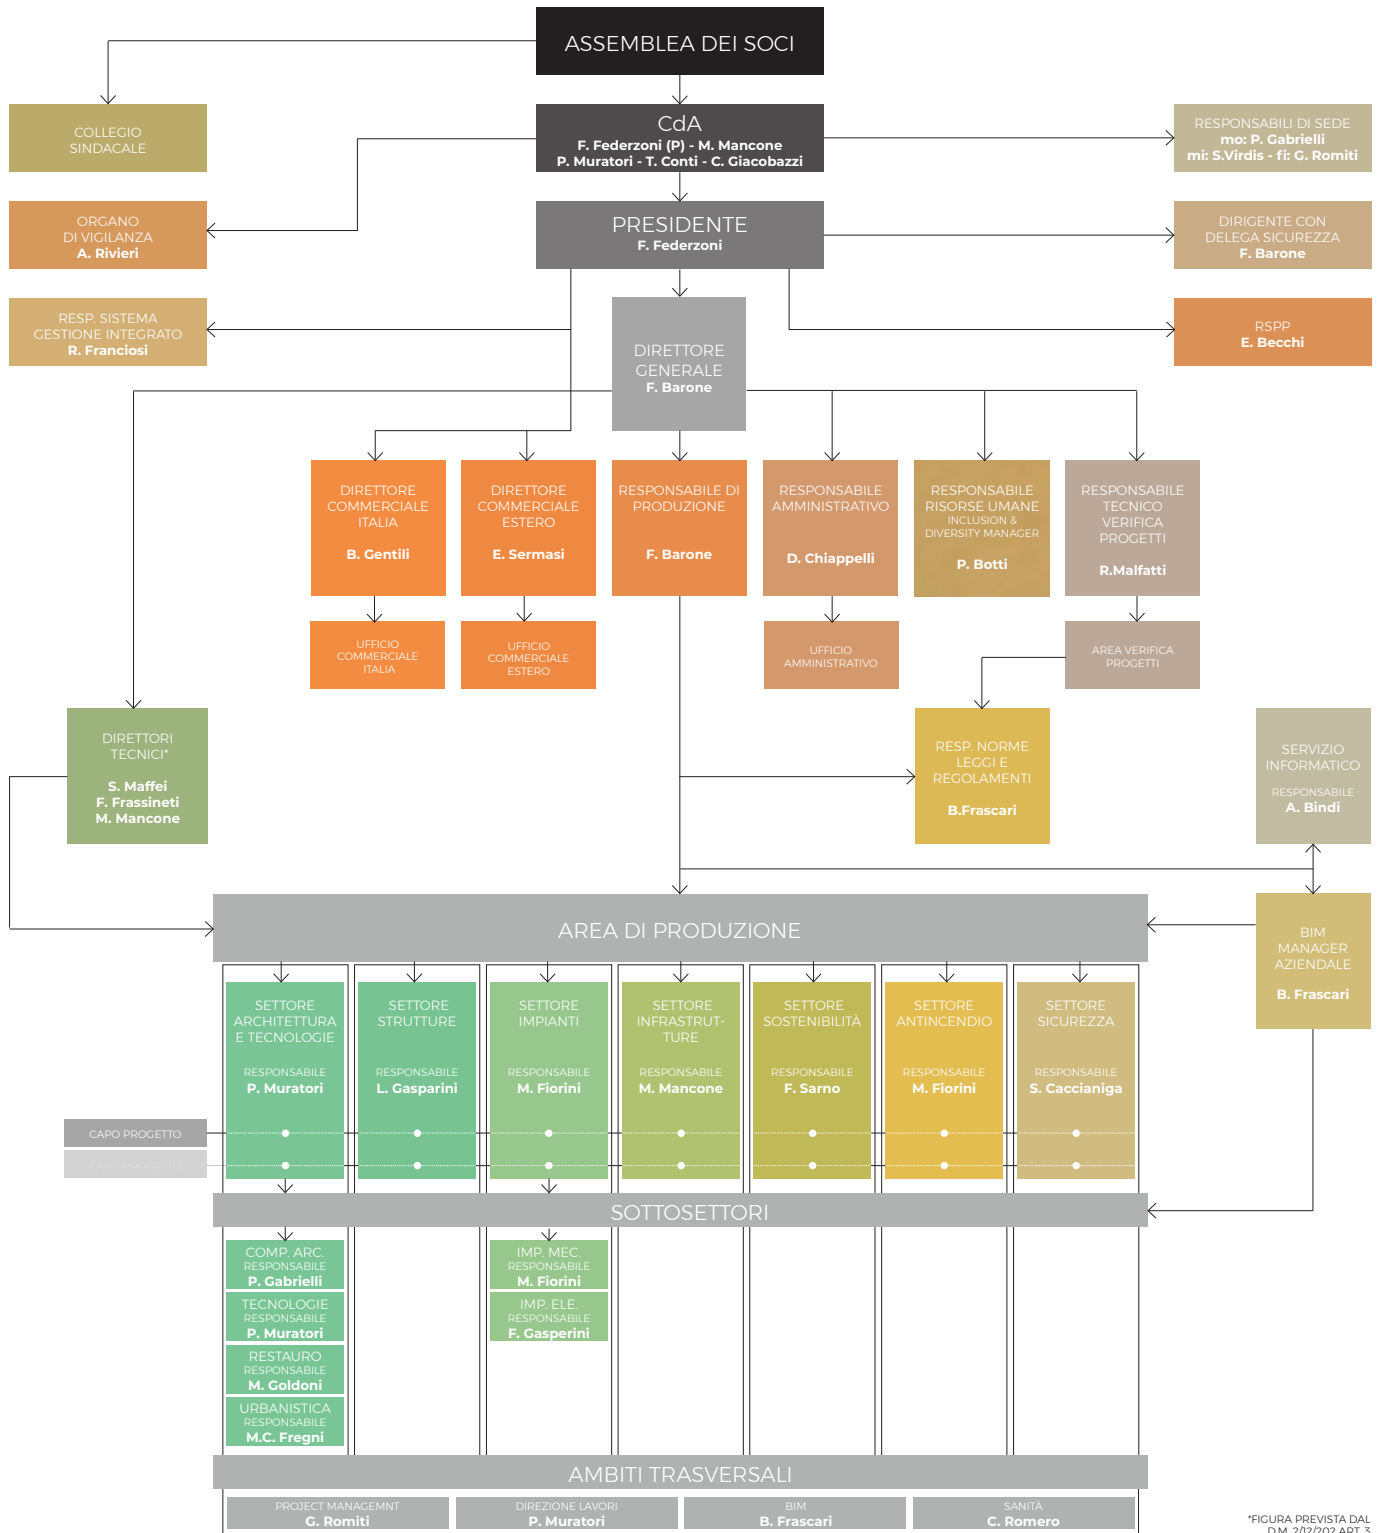

# POLITECNICA

building for humans

\*FIGURA PREVISTA DAL D.M. 2/12/202 ART. 3

**POLITECNICA**  
building for humans

POLITECNICA INGEGNERIA ED ARCHITETTURA SOCIETÀ COOPERATIVA  
ALBO N° A104618 C.F./P.IVA 00345720361